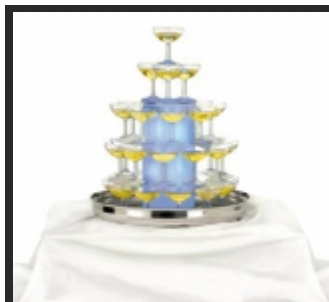

Housse de chaise polycoton

Housse de chaise polycoton

Article	Tarif HT	Tarif TTC
Housse de chaise polycoton blanche	3,50 €	4,20 €

Matériel de cocktail

Fontaine et Cascade

Cascade champagne

Article	Tarif HT	Tarif TTC
Cascade à champagne (48 coupes incluse)	40,00 €	48,00 €